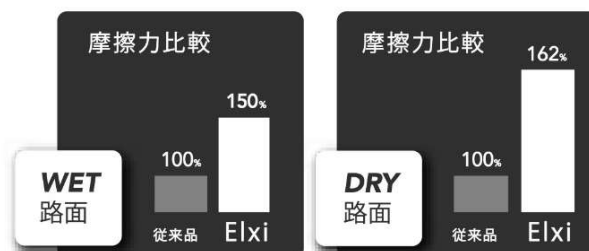

■POINT2: 強いグリップ力

底面中央の突起とトレッド形状により濡れた路面でのグリップ力が向上^{※1}、杖先ゴムが路面をしっかりとキャッチし、安全な歩行をサポートします。

トレッド形状

株式会社カインドウェアの従来品との比較、当社調べ