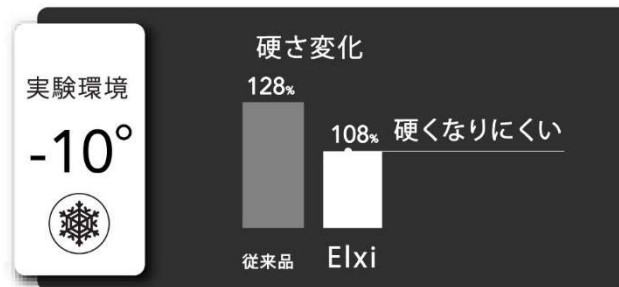

■POINT3: 高い耐寒性^{※1} オールシーズン対応^{※2}

Elxi はスタッドレスタイヤの技術を応用した専用ゴムを使用しているため、雪の日や寒い日でも硬化・劣化しにくく、路面をしなやかに捉え、オールシーズンに対応しています。

株式会社カインドウェアの従来品との比較、当社調べ

当社は、車いす用可搬形スロープ、骨盤まわりをサポートするインナーウェア「ナチュアシスト」、水枕・保冷用具など、さまざまなヘルスケア用品を提供しています。今後も安心・安全・快適な暮らしを支える高性能商品を拡充してまいります。

※1 株式会社カインドウェアの従来品との比較、当社調べ。

※2 全ての状況に対応できるわけではありません。

〈ご参考〉

■株式会社カインドウェア

プレスリリース: <http://thekindware.com.site.jp/news/2021>

ウェブサイト: <https://thekindware.com>

以上

〈リリースに関するお問い合わせ先〉

住友ゴム工業(株) 広報部 (東京)TEL:03-5546-0113 (神戸)TEL:078-265-3004

〈商品・イベントに関するお問い合わせ先〉

住友ゴム工業(株) ハイブリッド事業本部商品開発室 e-mail:c-hbshokai@srigroup.co.jp